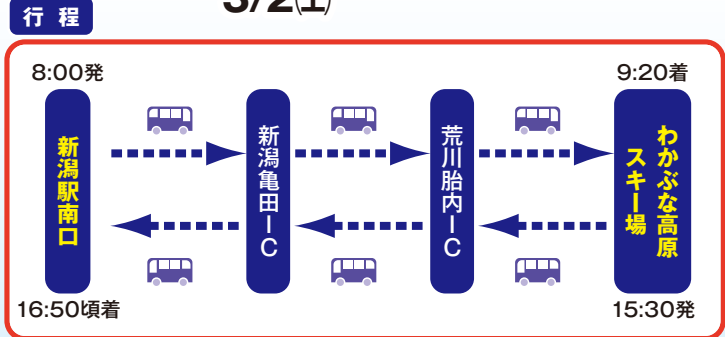

コースNo.
703
-07

平成30年度 新潟県子どもスキー天国
推進事業モニターツアー

日帰りスキー キッズキャンプ

低学年でも安心の
レッスン付!

小学生限定
※保護者様はご参加
頂けません。

in わかぶな

旅行代金お1人様

5,000円

スキーレッスン料・リフト代・昼食代・往復バス代・
旅行傷害保険 (入院保険金2,000円/日、通院保険金1,200円/日)
死亡・後遺傷害255万円
含んでこのお値段!

定員 40名様 最少催行人員:25名様
小学校のクラス、地区子供会、スポーツ少年団での参加申込みも可能です。

出発日 平成31年 1/12(土)・19(土)・26(土)
2/2(土)・9(土)・16(土)・23(土)
3/2(土)

昼食、往復バス、傷害保険付、
専門インストラクターがサポートする
とっても安心なツアーです